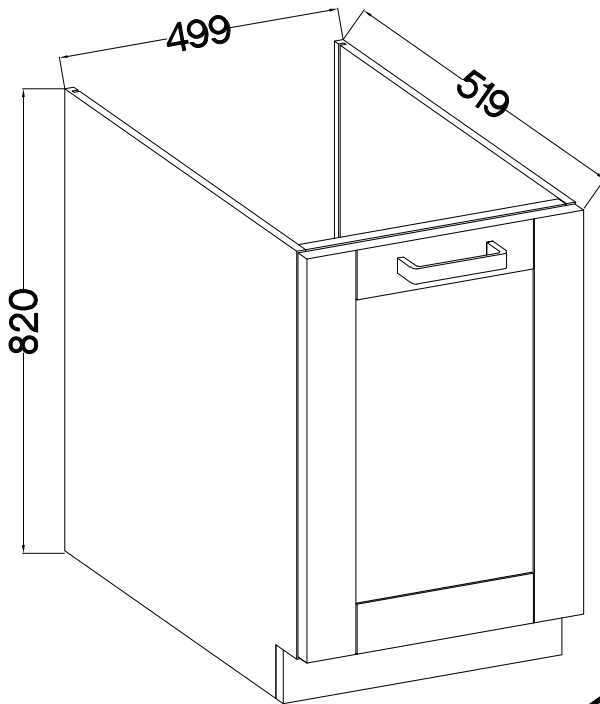

FRONT

50 ZL 1F BB

50 G-72 1F

L=160mm	M4x27mm
	
S	U8
1	2

Ersatzteil Nummer	Dimension
KUH.70959	713x496x19

ISM-KUH-01676

# 2

+35/0mm	+3.5x13mm
HG	P5
2	4

L=160mm	M4x27mm
	
S	U8
1	2

4

50 G-72 1F

LEFT

RIGHT

KUH.70959

KUH.70959

5

	
†35/0mm	†3.5x13mm
HG	P5
2	4

6

L=160mm	M4x27mm
	
S	U8
1	2