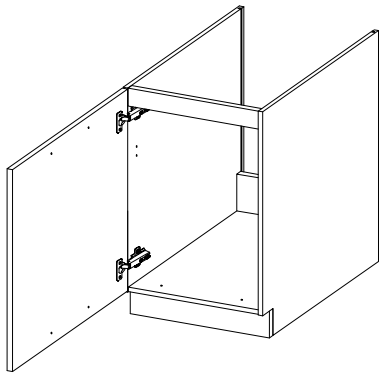

1

50 ZL 1F BB

LEFT

RIGHT