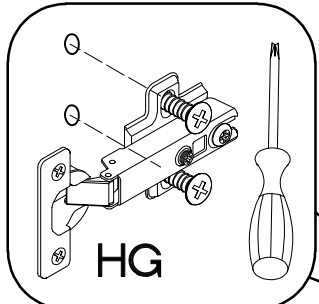

## LEFT

## RIGHT

# 2

+35/0mm	+3.5x13mm
HG	P5
2	4

L=160mm	M4x27mm
	
S	U8
1	2

4

50 G-72 1F

LEFT

RIGHT

KUH.70959