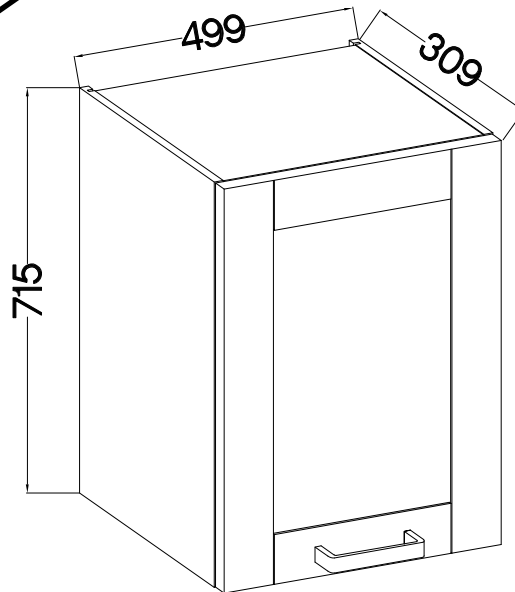

FRONT

50 ZL 1F BB

50 G-72 1F

L=160mm	M4x27mm
	
S	U8
1	2

Ersatzteil Nummer	Dimension
KUH.70959	713x496x19

ISM-KUH-01676

# 2

+35/0mm	+3.5x13mm
HG	P5
2	4

L=160mm	M4x27mm
	
S	U8
1	2

4

50 G-72 1F

LEFT

RIGHT

KUH.70959

KUH.70959

5

	
†35/0mm	†3.5x13mm
HG	P5
2	4

6

L=160mm	M4x27mm
	
S	U8
1	2