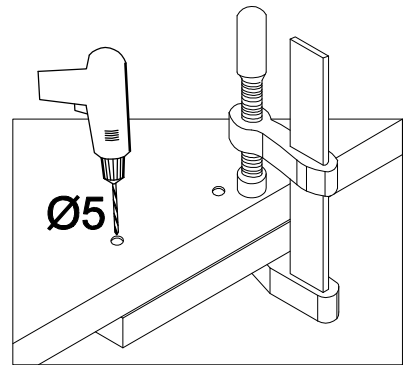

FRONT

50 ZL 1F BB

50 G-72 1F

L=160mm	M4x27mm
	
S	U8
1	2

Ersatzteil Nummer	Dimension
KUH.70959	713x496x19

ISM-KUH-01676

# 2

+35/0mm	+3.5x13mm
HG	P5
2	4

L=160mm	M4x27mm
	
S	U8
1	2

4

50 G-72 1F

LEFT

RIGHT

KUH.70959

KUH.70959

5

	
†35/0mm	†3.5x13mm
HG	P5
2	4

6

L=160mm	M4x27mm
	
S	U8
1	2