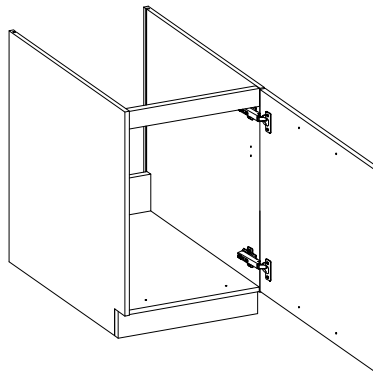

1

50 ZL 1F BB

LEFT

RIGHT