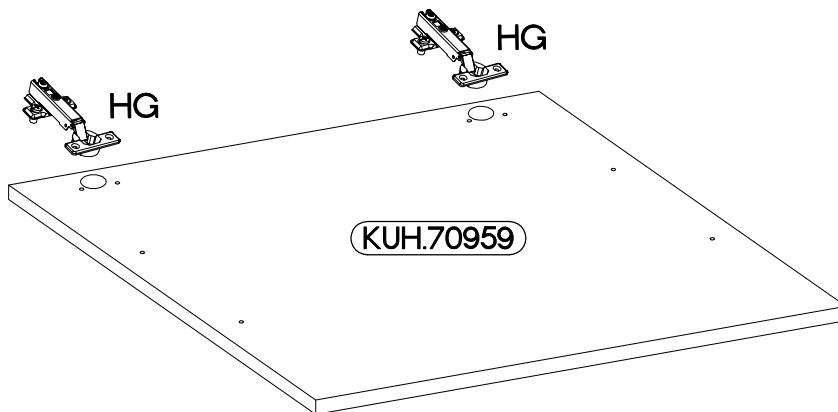

2

+35/0mm	+3.5x13mm
HG	P5
2	4