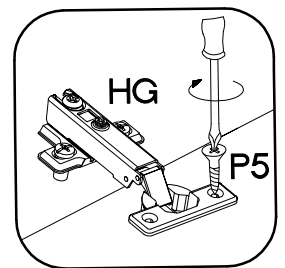

# 2

+35/0mm	+3.5x13mm
HG	P5
2	4

L=160mm	M4x27mm
	
S	U8
1	2

4

50 G-72 1F

LEFT

RIGHT

KUH.70959